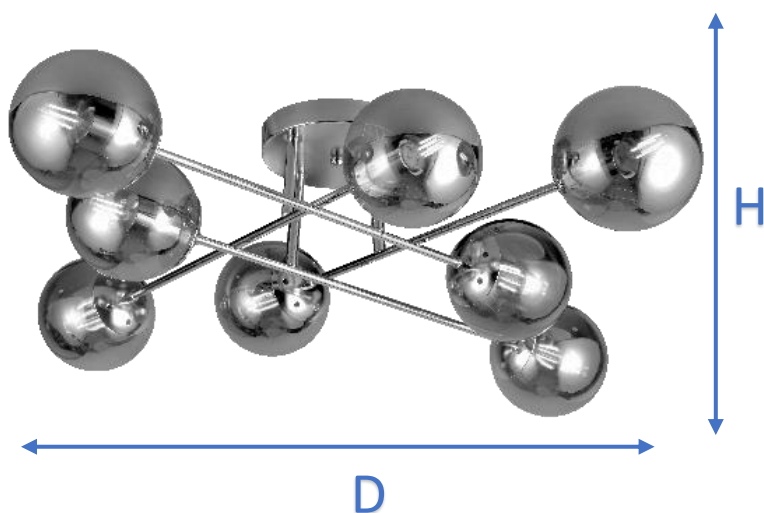

ELMARK[®]

The Brand of Electricity

ERMINA SERIES

GENERAL INFORMATION »

- ∴ Input Voltage: 220-240VAC
- ∴ Lamp holder: E14
- ∴ Material: Shades: Glass; Body: Metal
- ∴ Lamps Not Included, Max 40W
- ∴ Color of the body: Chrome & smoked glass
- ∴ IP Rate: IP20

DIMENSIONS »

Catalogue number	Diameter (mm)	Width (mm)	Height (mm)
955ERMINA6	730	640	200
955ERMINA8	860	860	200
955ERMINA1W	130	-	270

ADDITIONAL INFORMATION »

Catalogue number	Barcode	Packing/Box (pcs)
955ERMINA6	3800131230348	1/1
955ERMINA8	3800131230355	1/1
955ERMINA1W	3800131237217	1/1